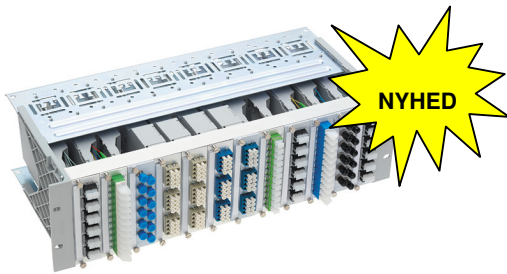

## MPO – System. 1.Konnektor til 12 fiber

Multi funktions optisk modul system:

- Ingen splidsning
- Ingen konnektering
- Konnektor uafhængig
- Hurtig tilslutning

## FTTH fiberboks til nem opsætning af trådløst netværk.

### Fiberkabler

Dette er den nye Fiberboks!

- Du kan nu organisere:
- modem
  - fibersplisninger
  - patch-panel
  - switch
  - strømforsyning
  - kabler

***I én boks.***

Denne boks er lavet af plastik, derfor vil det trådløse netværk ikke blive påvirket af den.