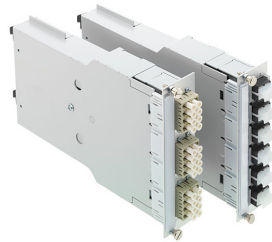

## MPO – System. 1.Konnektor til 12 fiber

Multi funktions optisk modul system:

- Ingen splidsning
- Ingen konnektering
- Konnektor uafhængig
- Hurtig tilslutning

## FTTH fiberboks til nem opsætning af trådløst netværk.

### Fiberkabler

Dette er den nye Fiberboks!

- Du kan nu organisere:
- modem
  - fibersplisninger
  - patch-panel
  - switch
  - strømforsyning
  - kabler

***I én boks.***

Denne boks er lavet af plastik, derfor vil det trådløse netværk ikke blive påvirket af den.