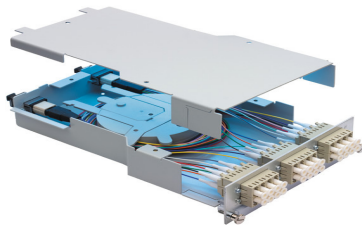

## MPO – System. 1.Konnektor til 12 fiber

Multi funktions optisk modul system:

- Ingen splidsning
- Ingen konnektering
- Konnektor uafhængig
- Hurtig tilslutning

## FTTH fiberboks til nem opsætning af trådløst netværk.

### Fiberkabler

Dette er den nye Fiberboks!

- Du kan nu organisere:
- modem
  - fibersplisninger
  - patch-panel
  - switch
  - strømforsyning
  - kabler

***I én boks.***

Denne boks er lavet af plastik, derfor vil det trådløse netværk ikke blive påvirket af den.