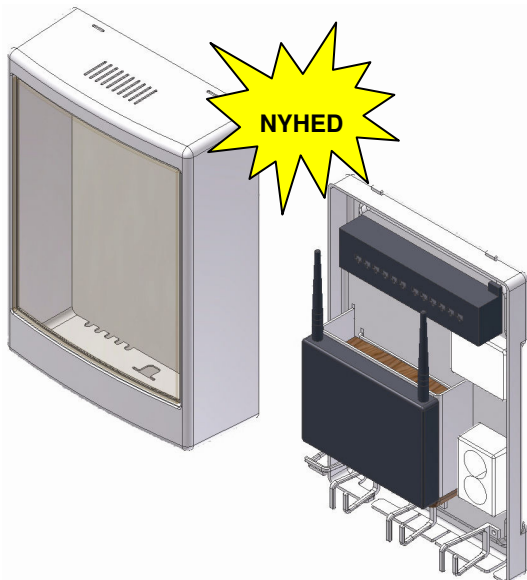

## MPO – System. 1.Konnektor til 12 fiber

Multi funktions optisk modul system:

- Ingen splidsning
- Ingen konnektering
- Konnektor uafhængig
- Hurtig tilslutning

## FTTH fiberboks til nem opsætning af trådløst netværk.

### Fiberkabler

Dette er den nye Fiberboks!

- Du kan nu organisere:
- modem
  - fibersplisninger
  - patch-panel
  - switch
  - strømforsyning
  - kabler

***I én boks.***

Denne boks er lavet af plastik, derfor vil det trådløse netværk ikke blive påvirket af den.