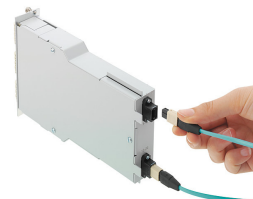

## MPO – System. 1.Konnektor til 12 fiber

Multi funktions optisk modul system:

- Ingen splidsning
- Ingen konnektering
- Konnektor uafhængig
- Hurtig tilslutning

## FTTH fiberboks til nem opsætning af trådløst netværk.

### Fiberkabler

Dette er den nye Fiberboks!

- Du kan nu organisere:
- modem
  - fibersplisninger
  - patch-panel
  - switch
  - strømforsyning
  - kabler

***I én boks.***

Denne boks er lavet af plastik, derfor vil det trådløse netværk ikke blive påvirket af den.